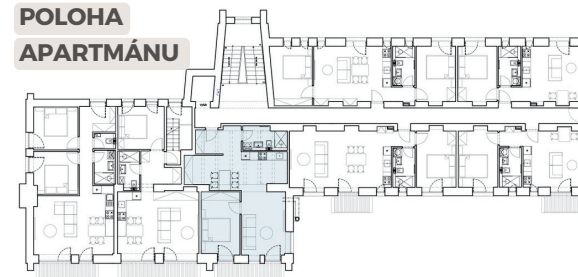

POLOHA APARTMÁNU