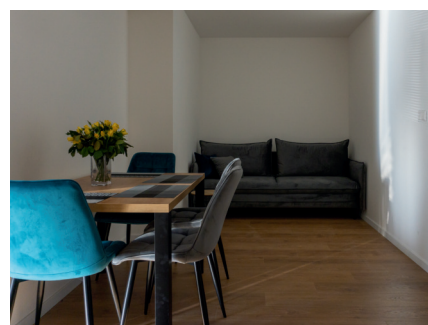

ŠTANDARD APARTMÁNU

- Hliníkové okná s izolačným trojsklom
- Priečky – vysokopevnostný akustický dvojpláštený systém SDK (RIGIPS HABITO)
- Bezpečnostné protipožiarne vstupné dvere do apartmánu (ADLO)
- Laminátová podlaha / keramická dlažba a obklady
- Smart elektrické podlahové kúrenie s termostatmi
- Smart vykurovanie teplej vody
- Optický internet

APARTMÁN J08

Č.	POPIS	ZARIADENIE
2.5.1	zádverie	vešiaková stena, rolldoor, regál na topánky, obuvák
2.5.2	kúpeľňa	sprchový kút, toaleta (Geberit), práčka, fén, umývadlo so skrinkou, zrkadlo s LED podsvietením, elektrický WiFi bojler, elektrický radiátor, osušky, uteráky
2.5.3	kuchyňa + jedáleň	stôl so stoličkami, rozkladací gauč, kuchynská linka so vstavanými spotrebičmi, chladnička s mraziakom, mikrovlnka, rýchlovarná kanvica, kávovar, hriankovač, hrnce, tanieri, príbory, šálky, poháre, solnička, korenička, cukornička, ďalšie kuchynské pomôcky, kôš na drevo
2.5.4	obývacia izba	krbová piecka, náradie na čistenie piecky, rozkladací gauč, TV, konferenčný stolík, TV stolík, koberec
2.5.5	spálňa	skriňa, manželské lôžko, matrace, paplóny, vankúše, posteľná bielizeň, nočné stolíky, nočné lampy, koberčeky

Ostatné: svietidlá, dekorácie, nástenné hodiny, žalúzie, sieťky proti hmyzu, mop, zmeták s lopatkou, smetný kôš, sušič na prádlo

KORSO
G R O U P

APT J08

KONTAKTY
obchod@korso.sk
+421 911 993 221
www.janosikapartmany.sk

ADRESA APARTMÁNU
Mládežnícka 272,
Terchová 013 06,
Slovensko

INVESTOR
KORSO Jánošík, s. r. o.
Vojtecha Tvrdého 793/21
010 01 Žilina

DEVELOPER A PREDAJCA
KORSO Project, s. r. o.
Framborská 3605/19
010 01 Žilina