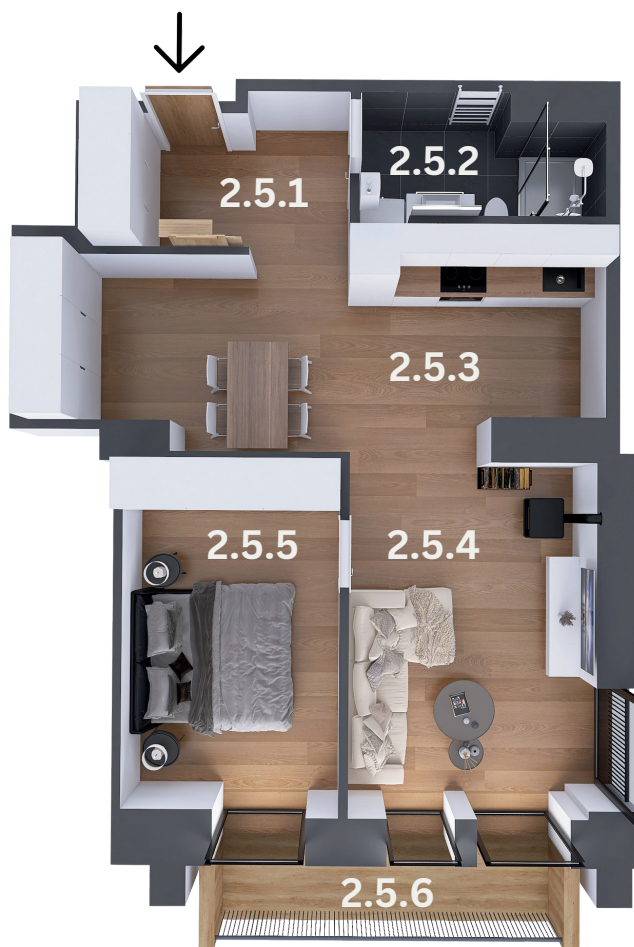

J08

JÁNOŠÍK

APARTMÁNY