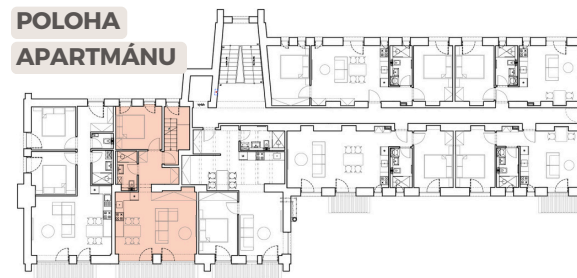

APARTMÁN J09

Č.	POPIS	M²
2.6.1	zádverie + spojovacia chodba	5,89
2.6.2	spálňa	10,24
2.6.3	kúpeľňa	3,58
2.6.4	obývacia izba + kuchynský kút	27,19
2.6.5	schodisko + sklad	7,13
SPOLU	APARTMÁN + SKLAD	54,03
2.6.6	balkón	8,33

Cena bez DPH: 208 330,00 EUR

Cena s DPH: 256 245,90 EUR

V cene apartmánu je zahrnuté **kompletné zariadenie interiéru a 1 vyhradené vonkajšie parkovacie miesto** priamo pred objektom.

POLOHA

APARTMÁNU